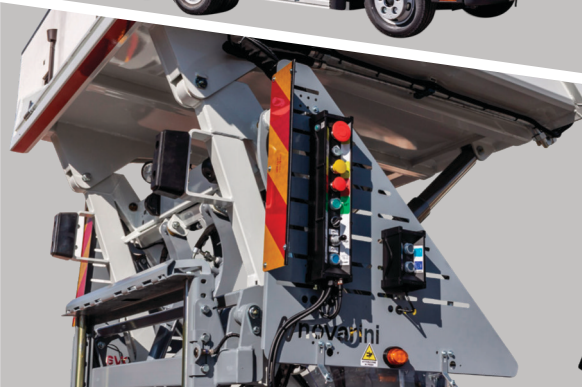

SUPERMIDICAR

MINICOMPATTATORE

leggero e versatile per la raccolta
di rifiuti a caricamento posteriore

MINICOMPACTOR

Light and versatile mini compactor
with rear loading system

Novarini 60 ANNI

Novarini S.r.l.

Via del Commercio, 5 • 37068 Vigasio • Verona (Italy)

tel 045 668 52 11 • fax 045 668 50 77

www.novarini.it • info@novarini.it

SUPERMIDICAR

INFO

- Capacità: 5/8 mc circa.
- Sistema di compattazione a monopala articolata 3:1.
- Scarico a mezzo ribaltamento posteriore accoppiabile con compattatori tradizionali.
- Dispositivo di presa contenitori secondo necessità.
- Allestimento su cabinati 50/70 q PTT.
- Accessoriabile con: contenitore integrato nel voltacassonetti, sportelli laterali e posteriori apribili.
- Attrezzatura e accessori personalizzabili a richiesta.

INFO

- Capacity: 5/8 cubic metres.
- Monoblade compacting apparatus 3:1 compacting ratio.
- Rear tipping tank connectable to traditional compactors.
- Holding and emptying device upon request.
- Suitable support vehicles: 5000/7000 kg vehicle total weight.
- Accessories: container tipping device with integrated container, side and rear opening panels.
- Customizable equipment and accessories on request.